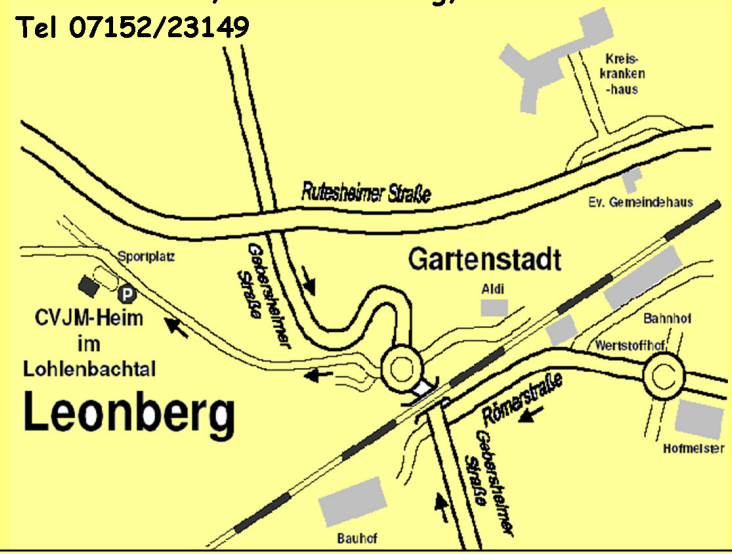

Weitere Informationen bei:
Martina Schräer, stellv. Vorsitzende
Ditzinger Str. 69/1, 71229 Leonberg
Telefon: 07152 764177,
martina.schraeer@cvjmleonberg.de

CVJM Leonberg