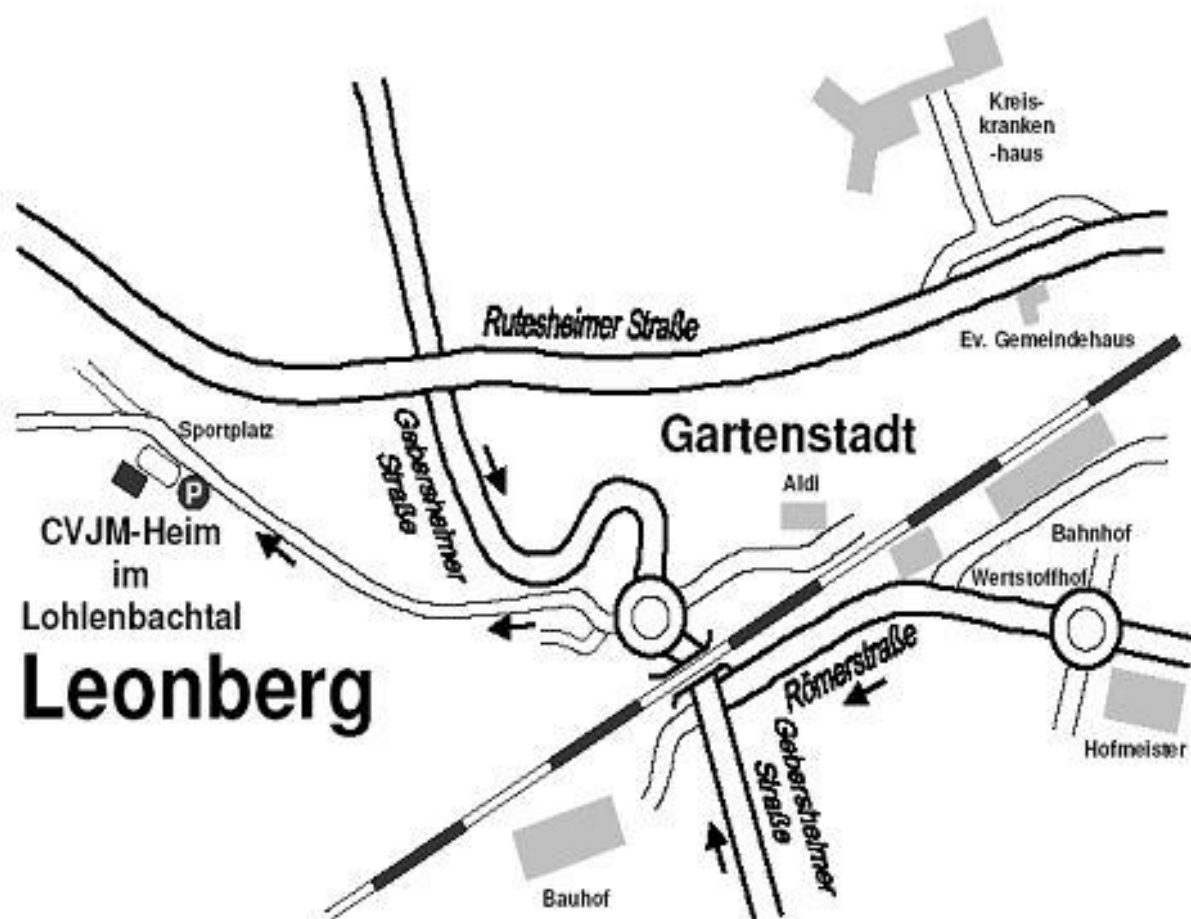

Arche Noah

*für Familien und allein Erziehende

Familiennachmittag* Sonntag, 30.01.2011
15-17:30 Uhr
im Lohlenbach

Anfahrt zum CVJM-Gelände im Lohlenbach

Herzliche Einladung an alle
Kinder und Eltern!

Kennst Du die Geschichte von Noah und seiner Arche? Wie es den Menschen und Tieren wohl ging? Das werden wir herausfinden. Dazu darfst Du Dein Lieblings-Kuscheltier mitbringen. Außerdem werden wir wieder spielen und jeder bastelt seine eigene Arche mit tollen Tieren.