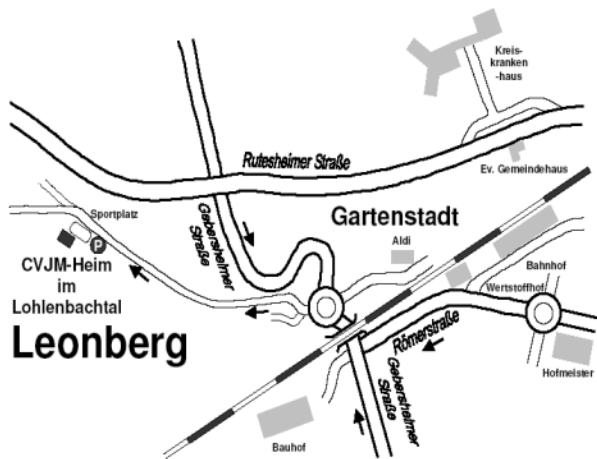

# Waldweihnacht

\* für Familien und Alleinerziehende

**Familiennachmittag\*** Freitag, 16.12.2011  
17:30—19:15 Uhr  
im Lohlenbach

## Anfahrt zum CVJM-Gelände im Lohlenbach